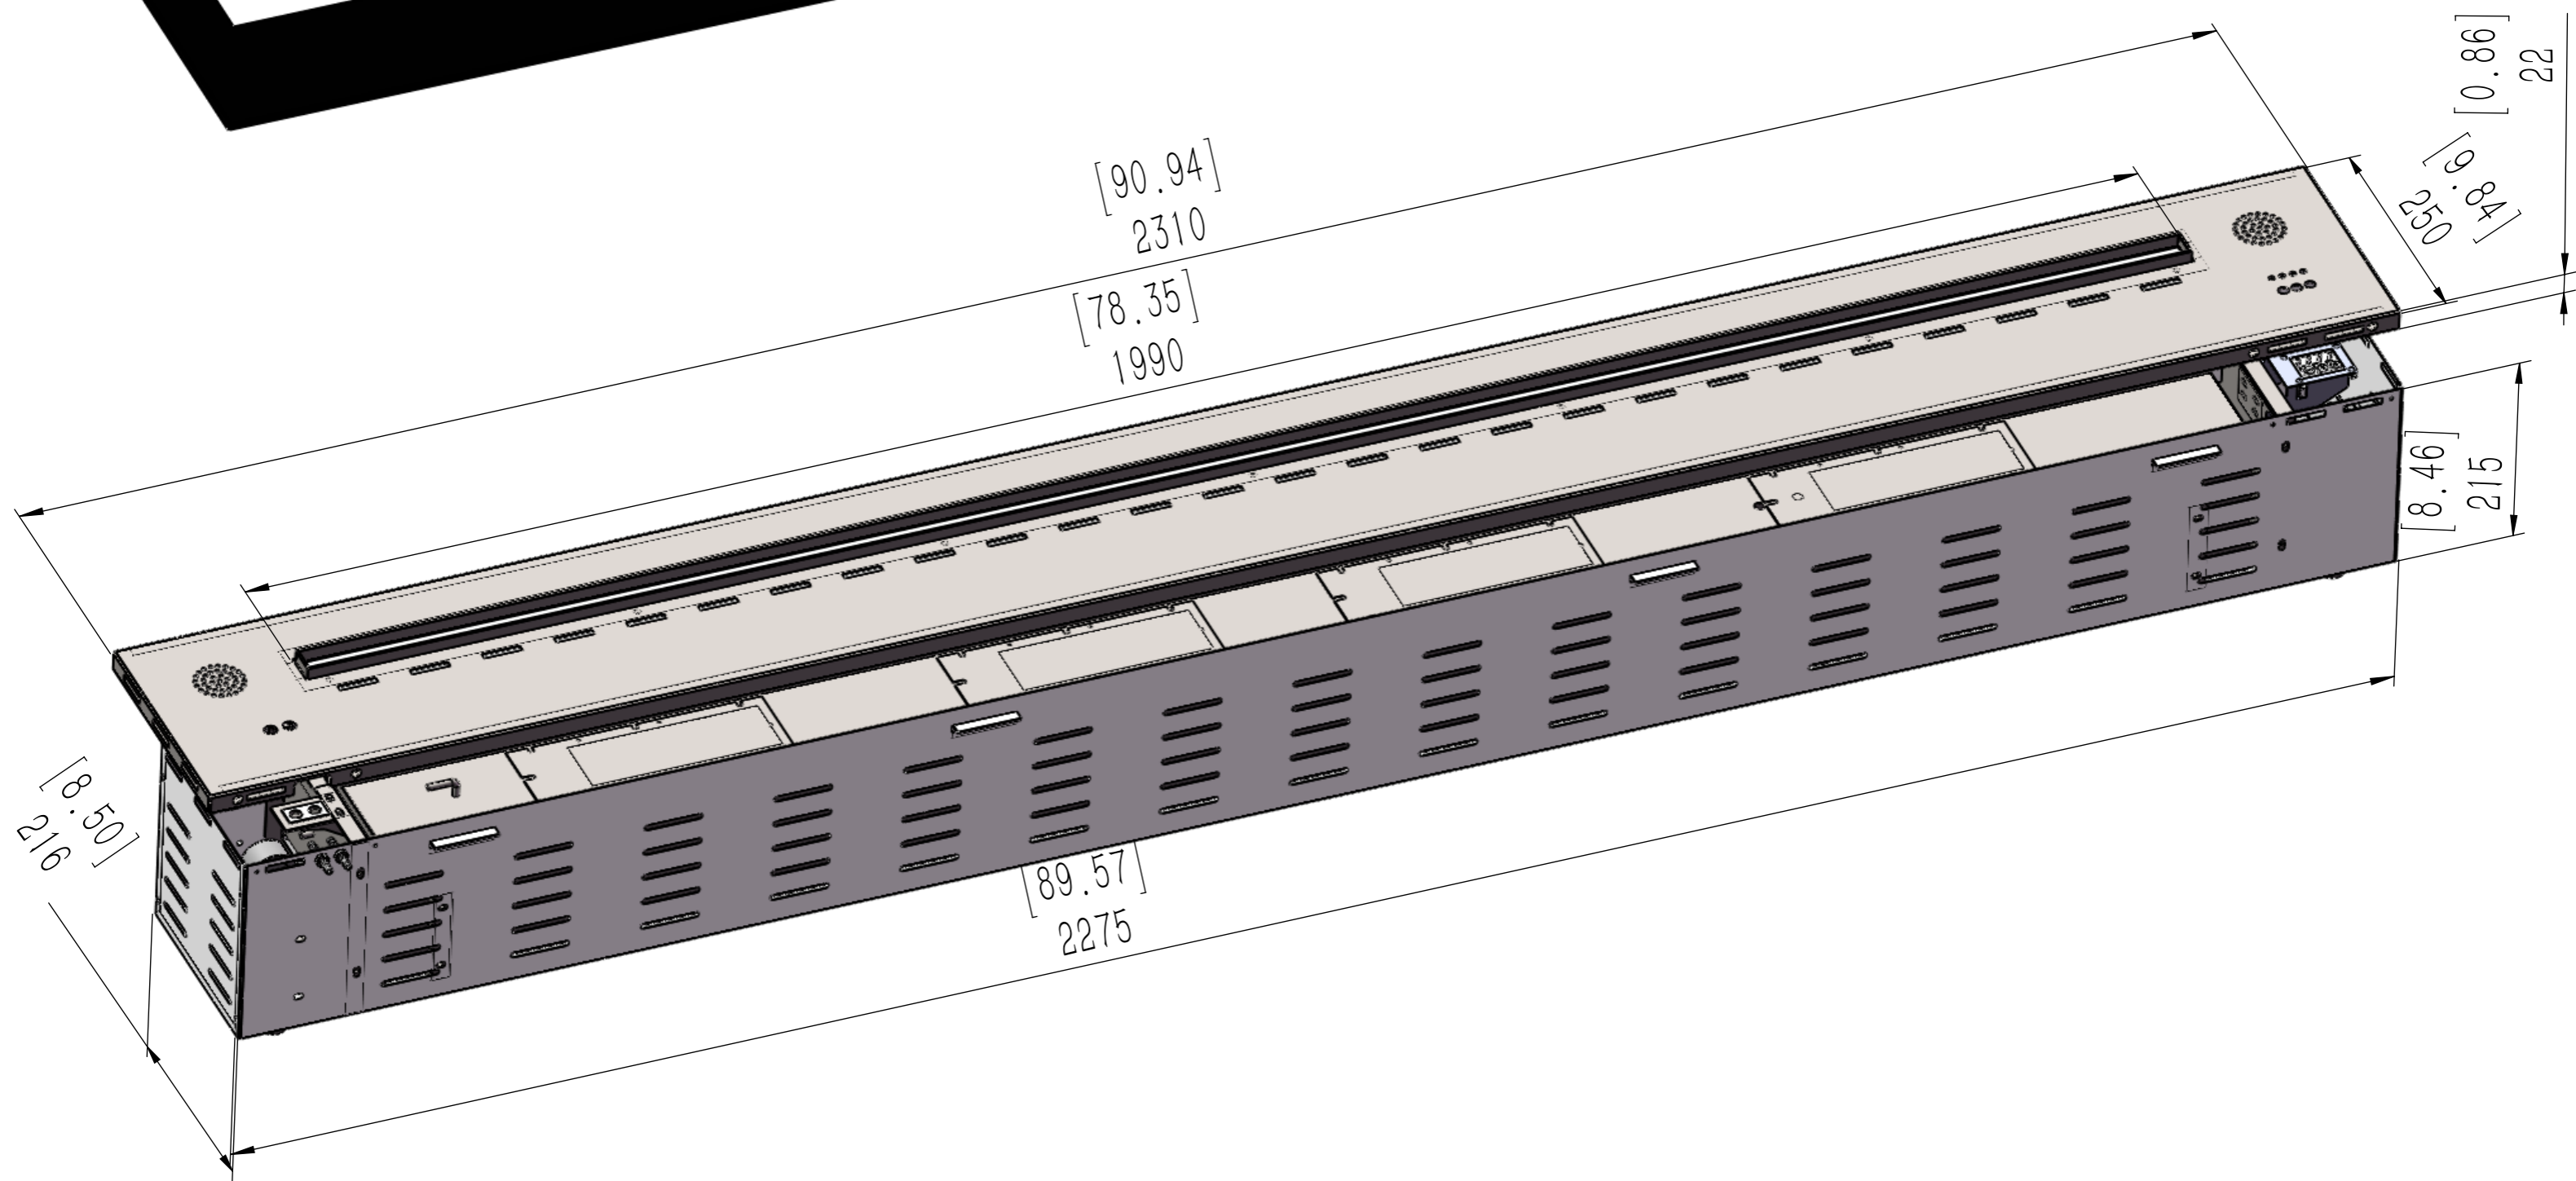

IN:mm

Housing
Length : 2280/89.76in
Width : 220/8.66in
Depth : 260/10.24in

AFW280

IN:mm

Housing

Length : 2780/110.63in

Width : 220/8.66in

Depth : 260/10.24in