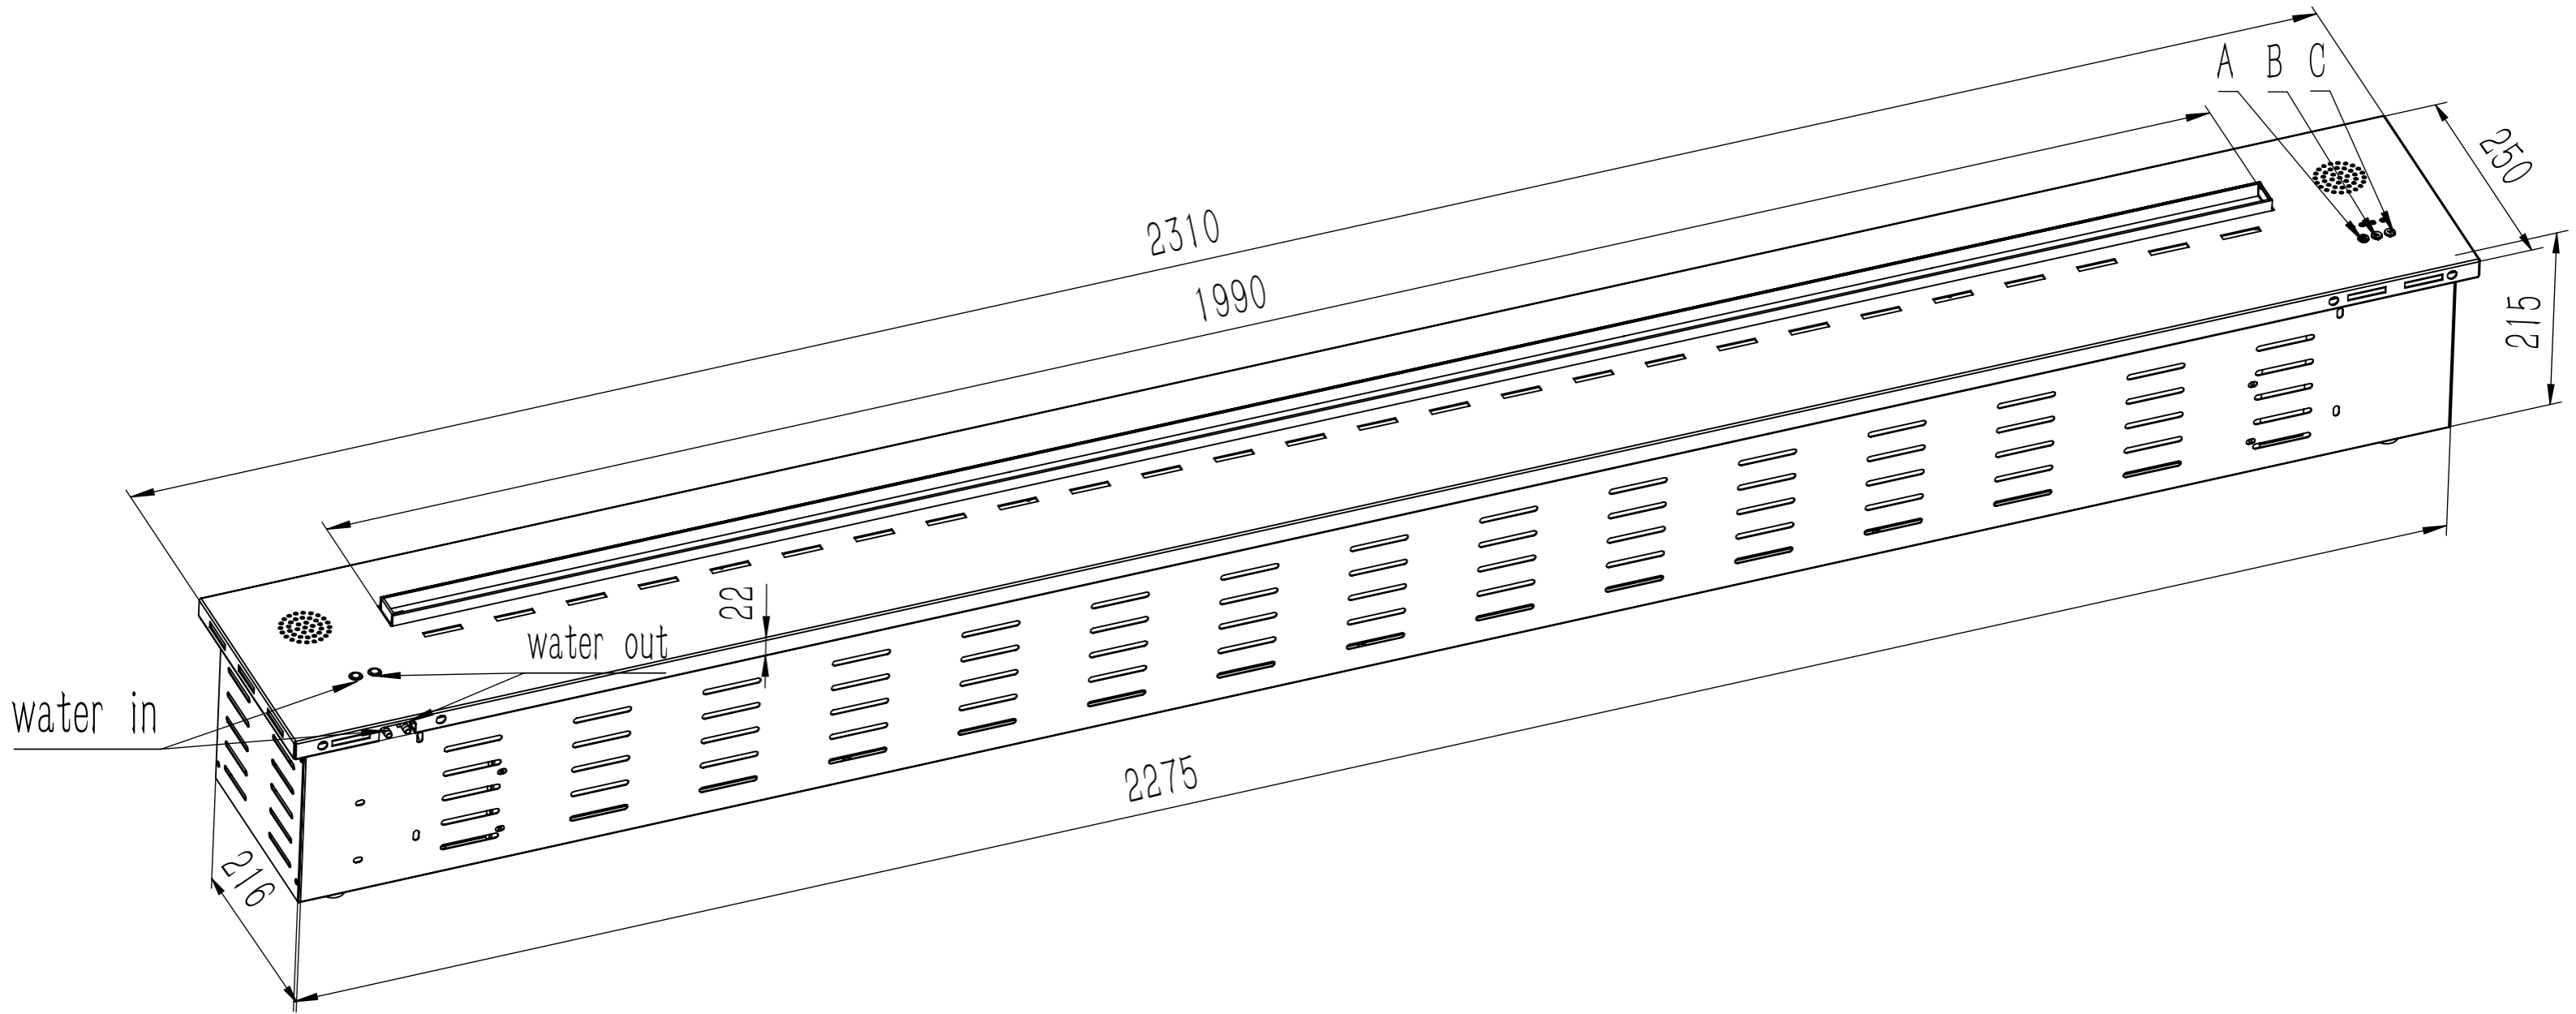

IN:mm

Housing
Length : 2280/89.76in
Width : 220/8.66in
Depth : 260/10.24in

AFW280

IN:mm

Housing

Length : 2780/110.63in

Width : 220/8.66in

Depth : 260/10.24in