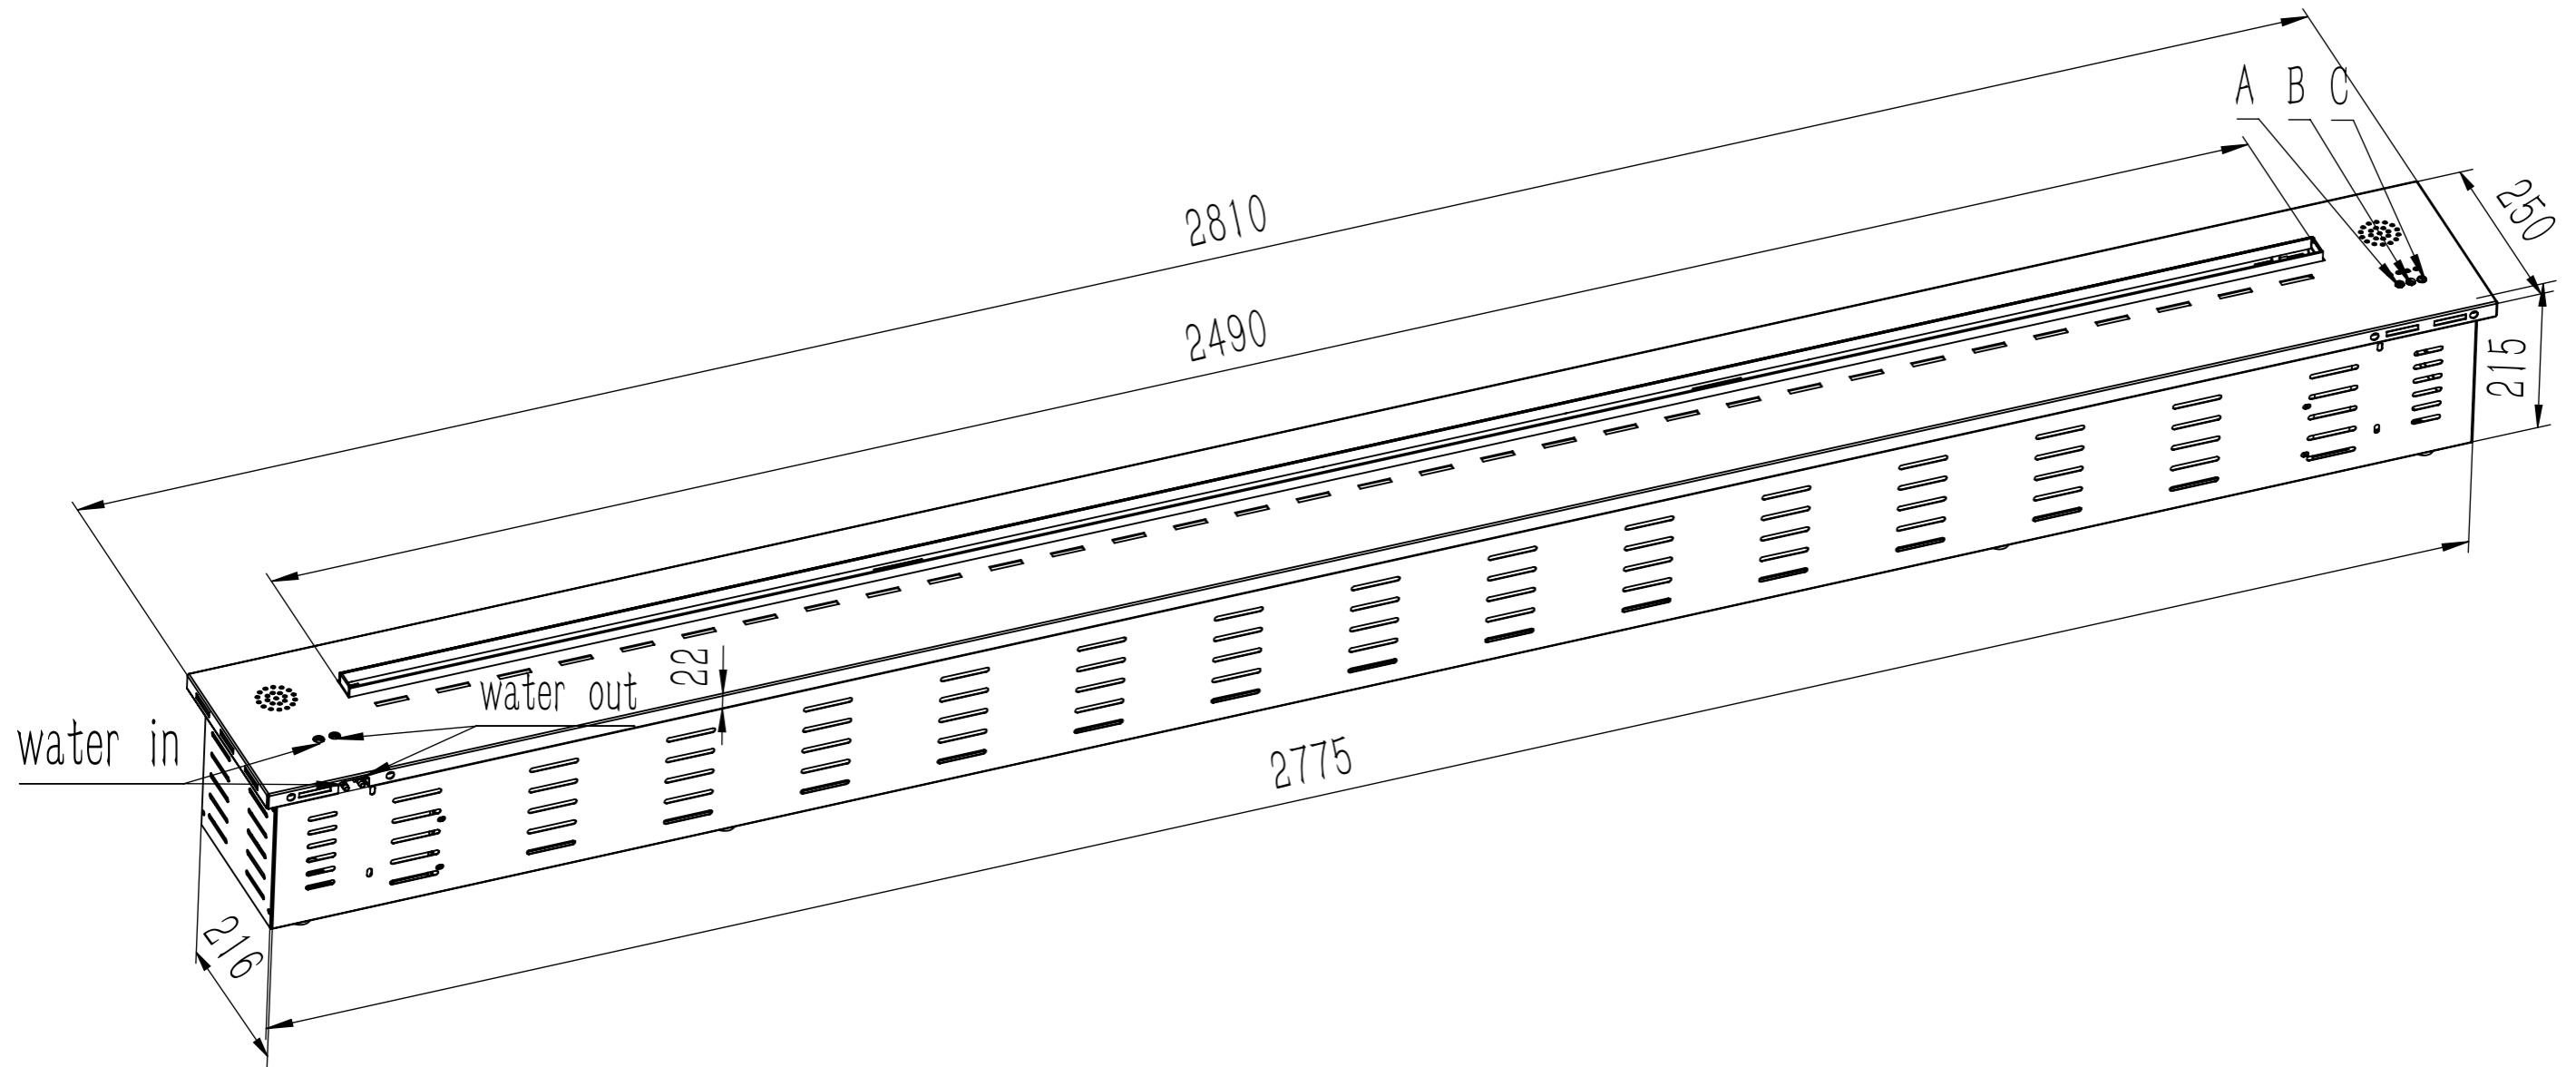

IN:mm

Housing
Length : 2280/89.76in
Width : 220/8.66in
Depth : 260/10.24in

AFW280

IN:mm

Housing

Length : 2780/110.63in

Width : 220/8.66in

Depth : 260/10.24in