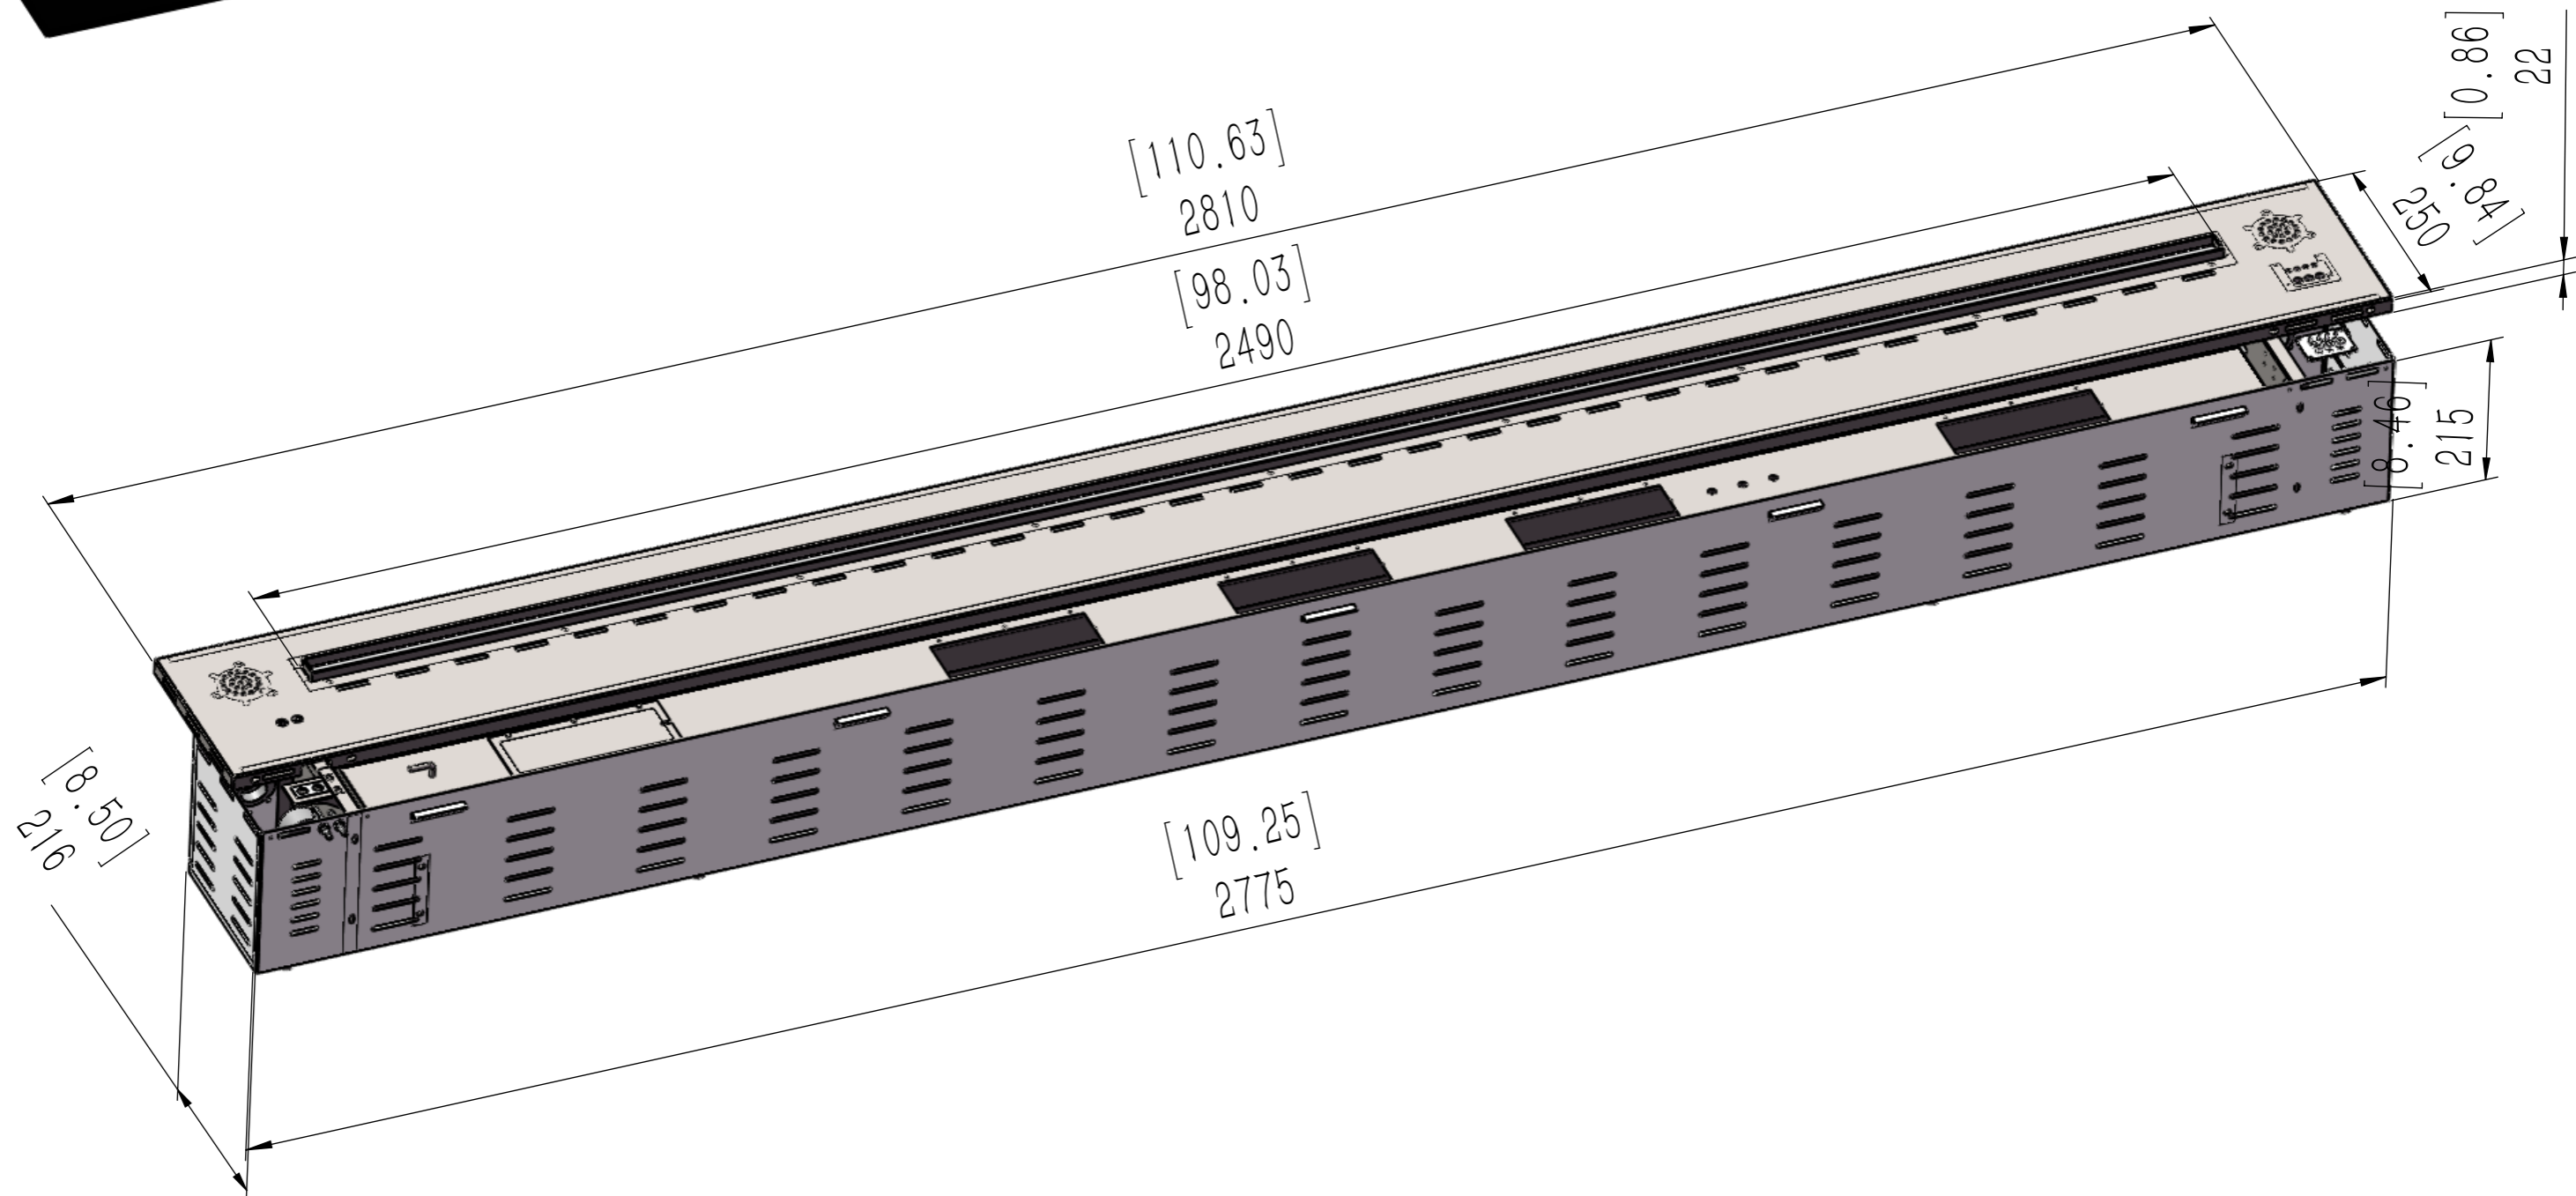

IN:mm

Housing
Length : 2280/89.76in
Width : 220/8.66in
Depth : 260/10.24in

AFW280

IN:mm

Housing

Length : 2780/110.63in

Width : 220/8.66in

Depth : 260/10.24in